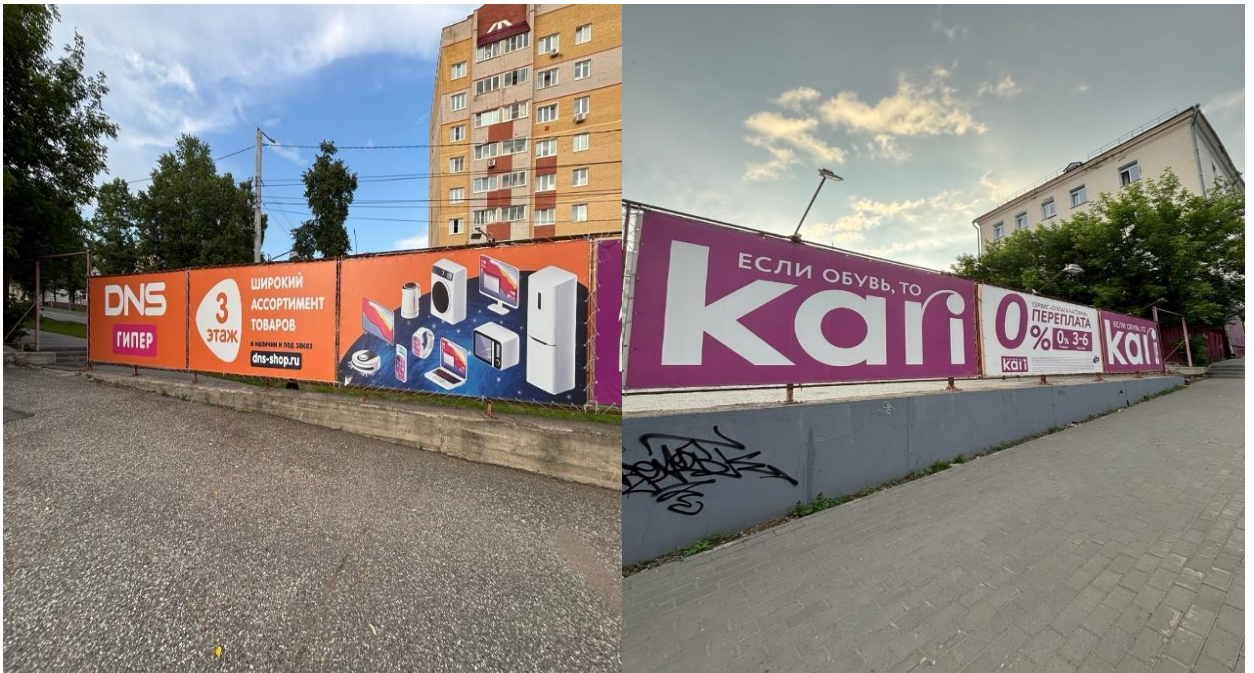

Информацию и сведения направлять по адресу: 610000, г. Киров, ул. Орловская, д. 52, офис 5 или по адресу электронной почты: amr-kirov@mail.ru.